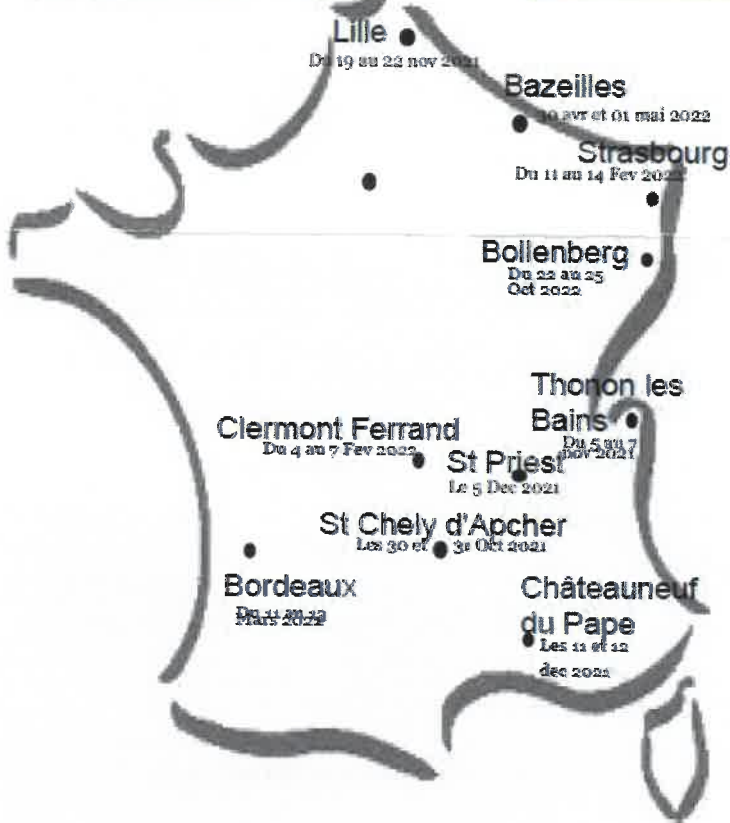

Les salons 2021 - 2022