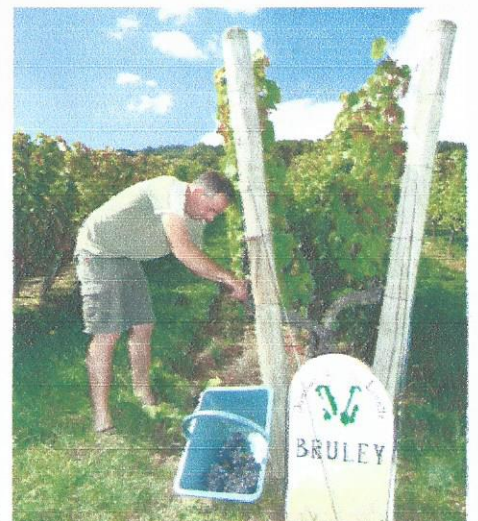

Domaine de la Linotte

CÔTES DE TOUL

DOMAINE DE LA LINOTTE
90, rue Victor Hugo. 54200 BRULEY
Tél. : 06 89 53 61 90
Mail : domainedelalinotte@orange.fr

Mesdames, Messieurs,

Avant toute chose, j'espère que vous allez bien !

Comme vous le savez, le salon des vins de Bazeilles n'aura pas lieu cette année. Cependant, l'association MILLESIMES qui organise cette manifestation, vous propose comme l'an dernier un retrait de cartons préalablement commandés, le samedi 26 juin aux entrepôts REINBOLD à GLAIRE.

Sachez que vous pouvez dès maintenant commander nos vins. Pour cela, il vous suffit de remplir le bon de commande ci-joint, et de nous le retourner par courrier ou par e-mail. En ce qui concerne le paiement, vous pouvez régler par chèque ou par virement bancaire à la commande.

La date limite de commande est fixée au dimanche 20 juin 2021.

Possibilité de livraison directement à votre domicile avec le coût du transport à votre charge.
Pour plus de renseignements, n'hésitez pas de nous contacter.

Merci d'avance pour la confiance que vous accordé à nos produits chaque année.
Cordialement.

Marc et Géraldine LAROPPE.

**S'IL EST BON, S'IL EST AGRÉABLE
VOUS EN BOIREZ POUR LE PLAISIR**